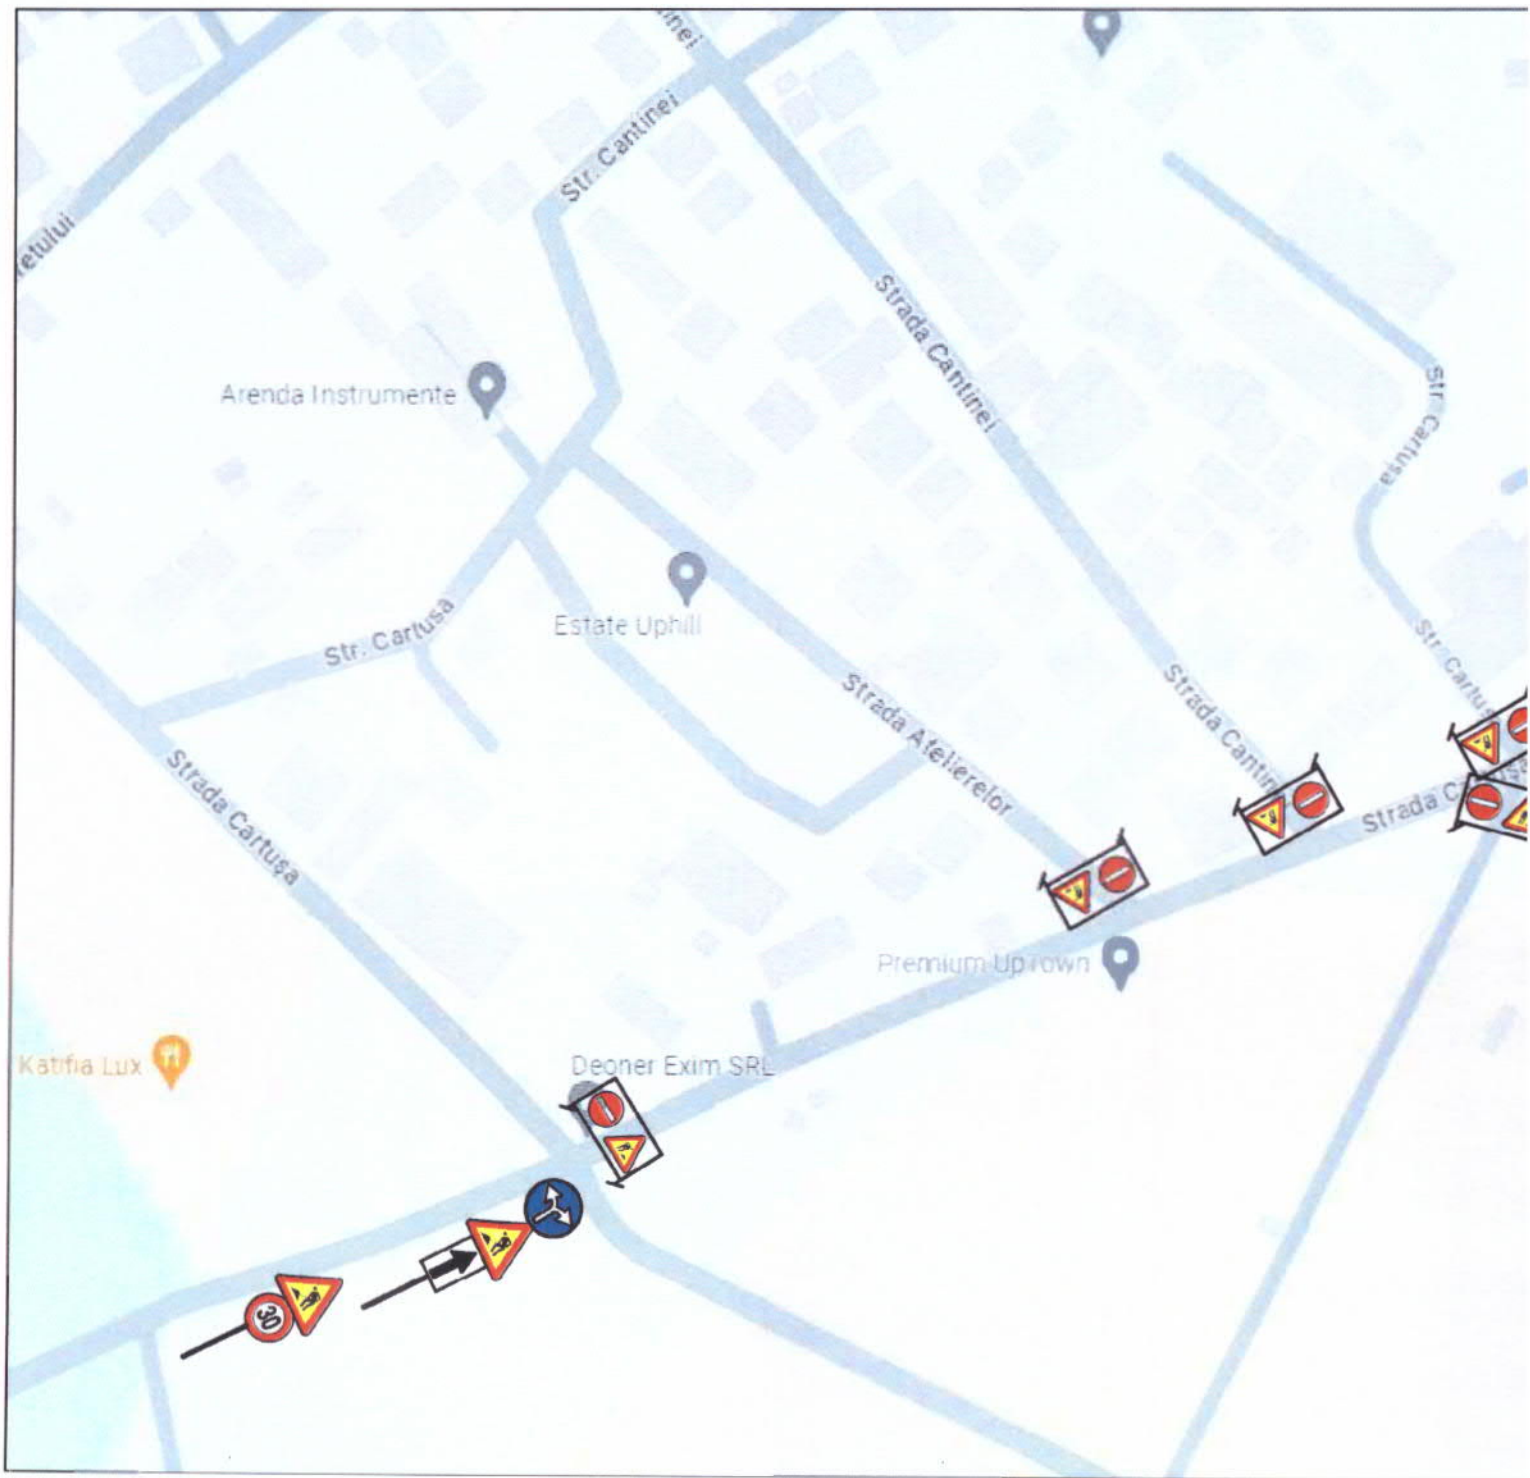

DISPOZIȚIE nr. 64-d
din 26.07.2024

**Cu privire la suspendarea totală a traficului
rutier pe str. Cartușa, tronsonul cuprins
între nr. 44A și nr. 1B din or. Durlești**

Având în vedere necesitatea executării lucrărilor de reparație a unor sectoare de drum din str. Cartușa din or. Durlești, în temeiul art.29 alin.(1) lit.l) 32 alin.(1) și art.34 al Legii nr.436-XVI din 28.12.2006, privind administrația publică locală și Dispoziția nr. 118-dp din 26.07.2024, viceprimarul or. Durlești, **DISPUNE:**

1. Se suspendă traficul rutier din str. Cartușa tronsonul cuprins între nr. 44A și nr. 1B din data de 29.07.2024 pînă la data de 31.09.2024.
2. SC „Nouconst” SRL, în calitate de executant al lucrărilor, se obligă să instaleze indicatoare rutiere de semnalizare pentru dirijarea traficului și îngrădirile necesare în conformitate cu schemele coordonate cu Direcția de poliție a mun. Chișinău.
3. Dl Balan Andrei, secretarul Consiliului or.Durlești, va aduce la cunoștință prevederile prezentei dispoziții locuitorilor or. Durlești prin intermediul surselor de informare în masă.
4. Controlul executării prevederilor prezentei dispoziții mi-l asum.

Viceprimar

Enachi Mihail

Schema de suspendare a traficului rutier pe str.Cartusa intersecti pe timpul efectuarii lucr

INSPECTORATUL GENERAL AL POLITIEI
DIRECȚIA DE POLIȚIE A MUNICIPIULUI CHIȘINĂU
SECȚIA SUPRAVEGHERE TRANSPORT ȘI CIRCULAȚIE RUTIERĂ
SERVICIUL SISTEMATIZARE CIRCULAȚIE RUTIERĂ
COORDONAT
25 07 2024

Șos. Hincești

Soseala