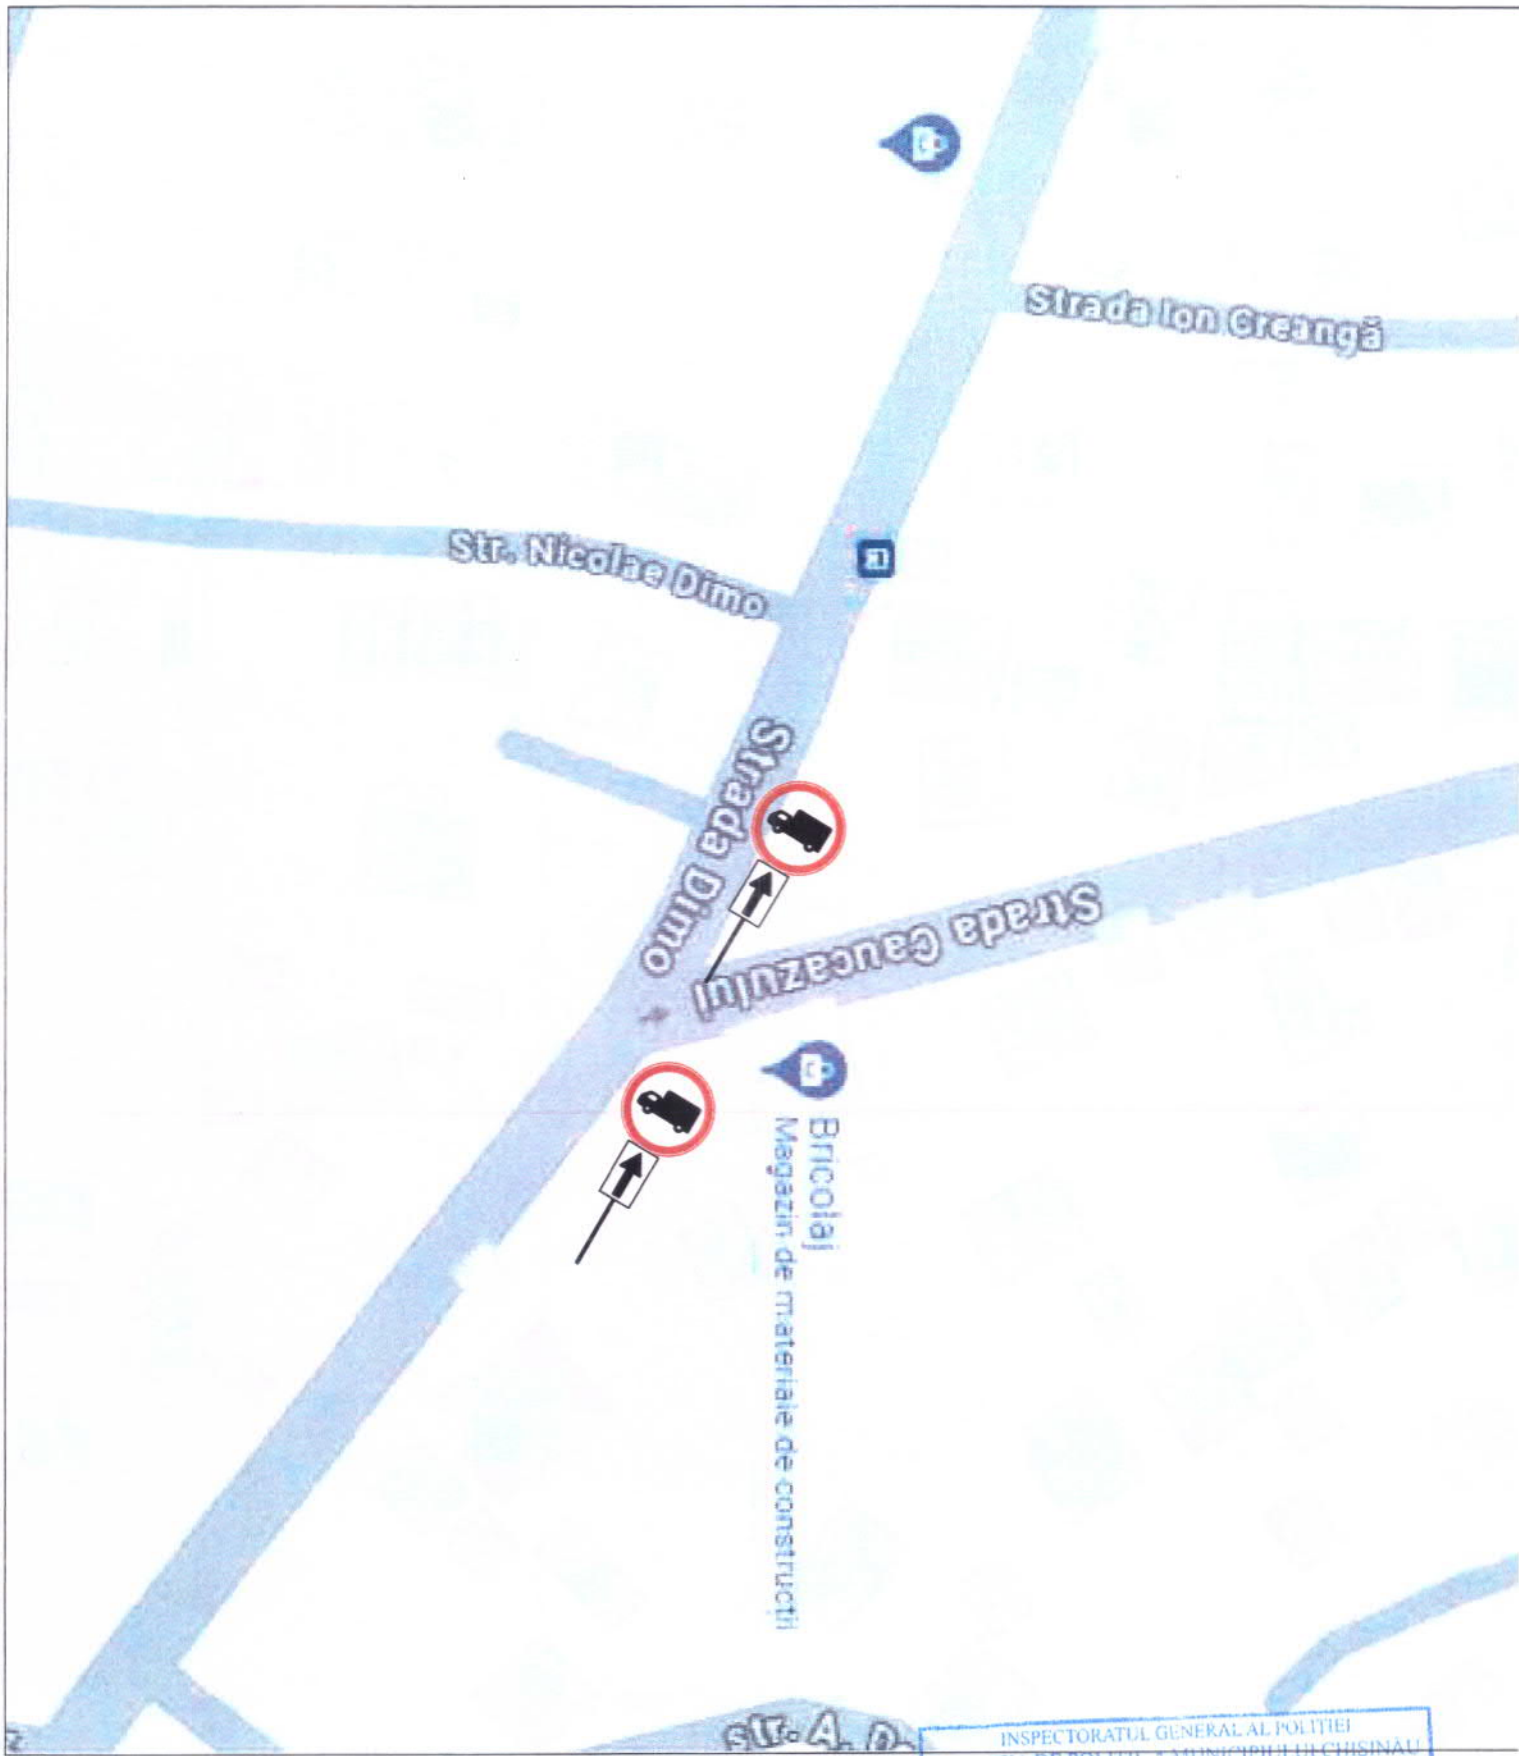

DISPOZIȚIE nr. 64-d
din 26.07.2024

**Cu privire la suspendarea totală a traficului
rutier pe str. Cartușa, tronsonul cuprins
între nr. 44A și nr. 1B din or. Durlești**

Având în vedere necesitatea executării lucrărilor de reparație a unor sectoare de drum din str. Cartușa din or. Durlești, în temeiul art.29 alin.(1) lit.l) 32 alin.(1) și art.34 al Legii nr.436-XVI din 28.12.2006, privind administrația publică locală și Dispoziția nr. 118-dp din 26.07.2024, viceprimarul or. Durlești, **DISPUNE:**

1. Se suspendă traficul rutier din str. Cartușa tronsonul cuprins între nr. 44A și nr. 1B din data de 29.07.2024 pînă la data de 31.09.2024.
2. SC „Nouconst” SRL, în calitate de executant al lucrărilor, se obligă să instaleze indicatoare rutiere de semnalizare pentru dirijarea traficului și îngrădirile necesare în conformitate cu schemele coordonate cu Direcția de poliție a mun. Chișinău.
3. Dl Balan Andrei, secretarul Consiliului or.Durlești, va aduce la cunoștință prevederile prezentei dispoziții locuitorilor or. Durlești prin intermediul surselor de informare în masă.
4. Controlul executării prevederilor prezentei dispoziții mi-l asum.

Viceprimar

Enachi Mihail

Schema de suspendare a traficului rutier pe str.Cartusa intersecti pe timpul efectuarii lucr

INSPECTORATUL GENERAL AL POLITIEI
DIRECȚIA DE POLIȚIE A MUNICIPIULUI CHIȘINĂU
SECȚIA SUPRAVEGHERE TRANSPORT ȘI CIRCULAȚIE RUTIERĂ
SERVICIUL SISTEMATIZARE CIRCULAȚIE RUTIERĂ
COORDONAT
25 07 2024