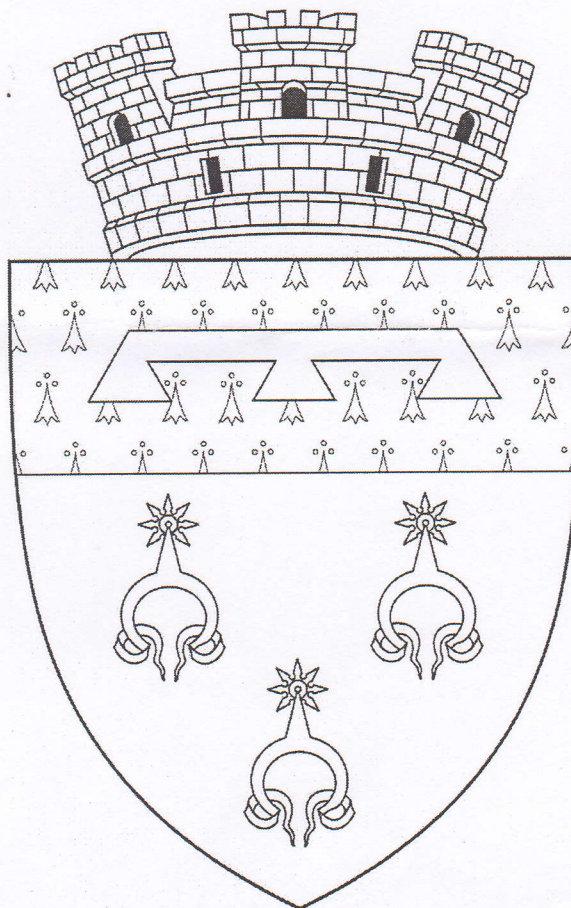

Imagine

Anexa nr. 24
la decizia Comisiei Naționale de Heraldică
nr. 324-IV.01 din 25 martie 2015

Drapelul orașului Durlești, municipiul Chișinău

Descriere

Drapelul orașului Durlești reprezintă o pînză dreptunghiulară (2:3) albă, cu un brîu negru încărcat cu trei pinteni galbeni, în fascie, și însoțit sus, la hampă, de un lambel roșu.